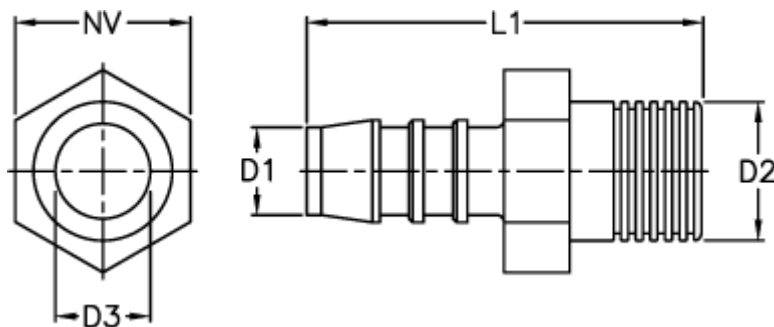

Varenummer: 027108918004

Beskrivelse: Norma slangestuds GES 4 / 1/4 NPT

Mål

D1 = 4

D2 = 1/4 NPT

D3 = 2.5

L1 = 35.0

NV = 14